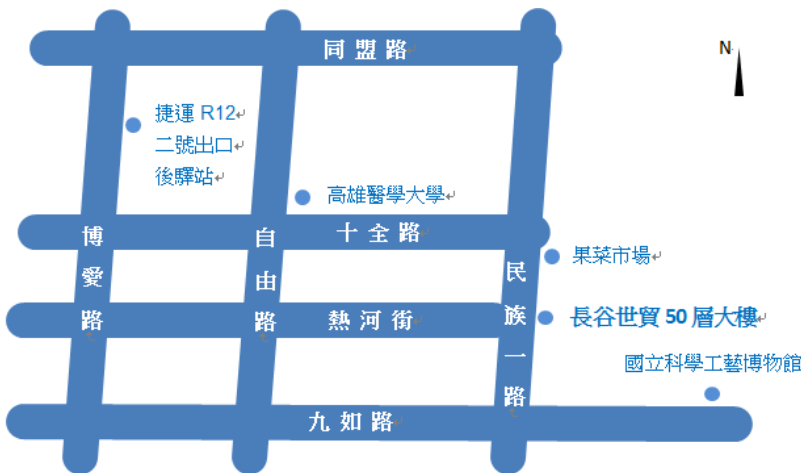

停車資訊

Times 24停車場：170元/次(24小時內含跨夜)，距離世貿館約150公尺，走路約2分鐘。
(停車資訊僅供參考，價格請以現場公告為主)

搭車距離

左營高鐵站 20 min

捷運後驛站 10 min

高雄火車站 10 min